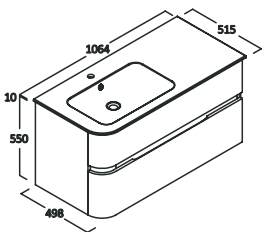

Fly

Abaco

Basi lavabo 2 cassetti con top in P Mineralgloss e O Mineralmatt / Sink base units with 2 drawers (P) Mineralgloss, (O) Mineralmatt top / Meubles 2 tiroirs avec plan vasque en (P) Mineralgloss, (O) Mineralmatt / Waschtischunterschrank, 2 Auszüge, inkl. (O) mineralmatt top oder (P) Mineralgloss top / Wastafelonderbouwkasten 2 laden met (O) Mineralmarmatt en (P) Mineralgloss wastafelblad / Основания для раковин с 2 выдвижными ящиками с (O) Mineralmatt и (P) Mineralgloss столешницами

880

1080

1080 SX

1080 DX

Basi lavabo 2 cassetti con top in S1 cristallo lucido basic, S cristallo lucido, T cristallo opaco / Sink base units 2 drawers with (S1) crystal gloss basic, (S) crystal gloss (T) crystal matt tops / Meubles 2 tiroirs avec plan vasque en (S1) verre brillant basic, (S) verre brillant, (T) verre mat / Waschtischunterschrank, 2 Auszüge, inkl. (S1) hochglanz Glas basic, (S) hochglanz Glas, (T) hochglanz matt / Wastafelonderbouwkasten 2 laden met (S1) hoogglansglas basic (S) hoogglansglas, (T) mat kristalglas / Основания для раковин с 2 выдвижными ящиками и стеклянной столешницей (S1) гляцевое стекло basic, (S) гляцевое стекло, (T) лакированная матовая

864

1064

1064 SX

1064 DX

Colonna 1 anta e colonna a giorno / Column 1 door and Open column / Colonne 1 porte et colonne ouverte / Schrank 1 türig mit offenen Fächern / Kolomkast 1 deur en open hangkast / Шкаф-пенал с 1 дверцей и открытым шкафом-пенал

347

225