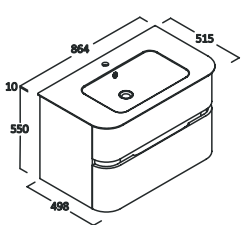

880

1080

1080 SX

1080 DX

Basi lavabo 2 cassetti con top in S1 cristallo lucido basic, S cristallo lucido, T cristallo opaco / Sink base units 2 drawers with (S1) crystal gloss basic, (S) crystal gloss (T) crystal matt tops / Meubles 2 tiroirs avec plan vasque en (S1) verre brillant basic, (S) verre brillant, (T) verre mat / Waschtischunterschrank, 2 Auszüge, inkl. (S1) hochglanz Glas basic, (S) hochglanz Glas, (T) hochglanz matt / Wastafelonderbouwkasten 2 laden met (S1) hoogglansglas basic (S) hoogglansglas, (T) mat kristalglas / Основания для раковин с 2 выдвижными ящиками и стеклянной столешницей (S1) гляцевое стекло basic, (S) гляцевое стекло, (T) лакированная матовая

864

1064

1064 SX

1064 DX

Colonna 1 anta e colonna a giorno / Column 1 door and Open column / Colonne 1 porte et colonne ouverte / Schrank 1 türig mit offenen Fächern / Kolomkast 1 deur en open hangkast / Шкаф-пенал с 1 дверцей и открытым шкафом-пенал