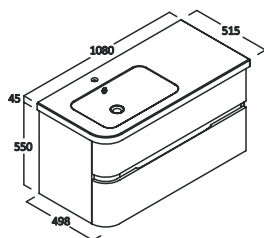

Fly

Abaco

Basi lavabo 2 cassetti con top in P Mineralgloss e O Mineralmatt / Sink base units with 2 drawers (P) Mineralgloss, (O) Mineralmatt top / Meubles 2 tiroirs avec plan vasque en (P) Mineralgloss, (O) Mineralmatt / Waschtischunterschrank, 2 Auszüge, inkl. (O) mineralmatt top oder (P) Mineralgloss top / Wastafelonderbouwkasten 2 laden met (O) Mineralmarmatt en (P) Mineralgloss wastafelblad / Основания для раковин с 2 выдвижными ящиками с (O) Mineralmatt и (P) Mineralgloss столешницами

880

1080

1080 SX

1080 DX

Basi lavabo 2 cassetti con top in S1 cristallo lucido basic, S cristallo lucido, T cristallo opaco / Sink base units 2 drawers with (S1) crystal gloss basic, (S) crystal gloss (T) crystal matt tops / Meubles 2 tiroirs avec plan vasque en (S1) verre brillant basic, (S) verre brillant, (T) verre mat / Waschtischunterschrank, 2 Auszüge, inkl. (S1) hochglanz Glas basic, (S) hochglanz Glas, (T) hochglanz matt / Wastafelonderbouwkasten 2 laden met (S1) hoogglansglas basic (S) hoogglansglas, (T) mat kristalglas / Основания для раковин с 2 выдвижными ящиками и стеклянной столешницей (S1) гляцевое стекло basic, (S) гляцевое стекло, (T) лакированная матовая

864

1064

1064 SX

1064 DX

Colonna 1 anta e colonna a giorno / Column 1 door and Open column / Colonne 1 porte et colonne ouverte / Schrank 1 türig mit offenen Fächern / Kolomkast 1 deur en open hangkast / Шкаф-пенал с 1 дверцей и открытым шкафом-пенал

347

225