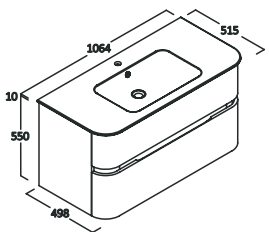

Fly

Abaco

Basi lavabo 2 cassetti con top in P Mineralgloss e O Mineralmatt / Sink base units with 2 drawers (P) Mineralgloss, (O) Mineralmatt top / Meubles 2 tiroirs avec plan vasque en (P) Mineralgloss, (O) Mineralmatt / Waschtischunterschrank, 2 Auszüge, inkl. (O) mineralmatt top oder (P) Mineralgloss top / Wastafelonderbouwkasten 2 laden met (O) Mineralmarmatt en (P) Mineralgloss wastafelblad / Основания для раковин с 2 выдвижными ящиками с (O) Mineralmatt и (P) Mineralgloss столешницами

880

1080

1080 SX

1080 DX

Basi lavabo 2 cassetti con top in S1 cristallo lucido basic, S cristallo lucido, T cristallo opaco / Sink base units 2 drawers with (S1) crystal gloss basic, (S) crystal gloss (T) crystal matt tops / Meubles 2 tiroirs avec plan vasque en (S1) verre brillant basic, (S) verre brillant, (T) verre mat / Waschtischunterschrank, 2 Auszüge, inkl. (S1) hochglanz Glas basic, (S) hochglanz Glas, (T) hochglanz matt / Wastafelonderbouwkasten 2 laden met (S1) hoogglansglas basic (S) hoogglansglas, (T) mat kristalglas / Основания для раковин с 2 выдвижными ящиками и стеклянной столешницей (S1) гляцевое стекло basic, (S) гляцевое стекло, (T) лакированная матовая

864

1064

1064 SX

1064 DX

Colonna 1 anta e colonna a giorno / Column 1 door and Open column / Colonne 1 porte et colonne ouverte / Schrank 1 türig mit offenen Fächern / Kolomkast 1 deur en open hangkast / Шкаф-пенал с 1 дверцей и открытым шкафом-пенал

347

225