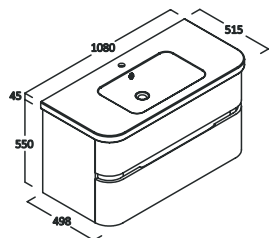

Fly

Abaco

Basi lavabo 2 cassetti con top in P Mineralgloss e O Mineralmatt / Sink base units with 2 drawers (P) Mineralgloss, (O) Mineralmatt top / Meubles 2 tiroirs avec plan vasque en (P) Mineralgloss, (O) Mineralmatt / Waschtischunterschrank, 2 Auszüge, inkl. (O) mineralmatt top oder (P) Mineralgloss top / Wastafelonderbouwkasten 2 laden met (O) Mineralmarmatt en (P) Mineralgloss wastafelblad / Основания для раковин с 2 выдвижными ящиками с (O) Mineralmatt и (P) Mineralgloss столешницами

880

1080

1080 SX

1080 DX

Basi lavabo 2 cassetti con top in S1 cristallo lucido basic, S cristallo lucido, T cristallo opaco / Sink base units 2 drawers with (S1) crystal gloss basic, (S) crystal gloss (T) crystal matt tops / Meubles 2 tiroirs avec plan vasque en (S1) verre brillant basic, (S) verre brillant, (T) verre mat / Waschtischunterschrank, 2 Auszüge, inkl. (S1) hochglanz Glas basic, (S) hochglanz Glas, (T) hochglanz matt / Wastafelonderbouwkasten 2 laden met (S1) hoogglansglas basic (S) hoogglansglas, (T) mat kristalglas / Основания для раковин с 2 выдвижными ящиками и стеклянной столешницей (S1) гляцевое стекло basic, (S) гляцевое стекло, (T) лакированная матовая

864

1064

1064 SX

1064 DX

Colonna 1 anta e colonna a giorno / Column 1 door and Open column / Colonne 1 porte et colonne ouverte / Schrank 1 türig mit offenen Fächern / Kolomkast 1 deur en open hangkast / Шкаф-пенал с 1 дверцей и открытым шкафом-пенал

347

225