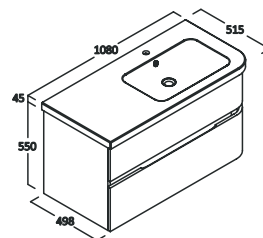

Fly

Abaco

Basi lavabo 2 cassetti con top in P Mineralgloss e O Mineralmatt / Sink base units with 2 drawers (P) Mineralgloss, (O) Mineralmatt top / Meubles 2 tiroirs avec plan vasque en (P) Mineralgloss, (O) Mineralmatt / Waschtischunterschrank, 2 Auszüge, inkl. (O) mineralmatt top oder (P) Mineralgloss top / Wastafelonderbouwkasten 2 laden met (O) Mineralmarmatt en (P) Mineralgloss wastafelblad / Основания для раковин с 2 выдвижными ящиками с (O) Mineralmatt и (P) Mineralgloss столешницами

880

1080

1080 SX

1080 DX

Basi lavabo 2 cassetti con top in S1 cristallo lucido basic, S cristallo lucido, T cristallo opaco / Sink base units 2 drawers with (S1) crystal gloss basic, (S) crystal gloss (T) crystal matt tops / Meubles 2 tiroirs avec plan vasque en (S1) verre brillant basic, (S) verre brillant, (T) verre mat / Waschtischunterschrank, 2 Auszüge, inkl. (S1) hochglanz Glas basic, (S) hochglanz Glas, (T) hochglanz matt / Wastafelonderbouwkasten 2 laden met (S1) hoogglansglas basic (S) hoogglansglas, (T) mat kristalglas / Основания для раковин с 2 выдвижными ящиками и стеклянной столешницей (S1) гляцевое стекло basic, (S) гляцевое стекло, (T) лакированная матовая

864

1064

1064 SX

1064 DX

Colonna 1 anta e colonna a giorno / Column 1 door and Open column / Colonne 1 porte et colonne ouverte / Schrank 1 türig mit offenen Fächern / Kolomkast 1 deur en open hangkast / Шкаф-пенал с 1 дверцей и открытым шкафом-пенал

347

225