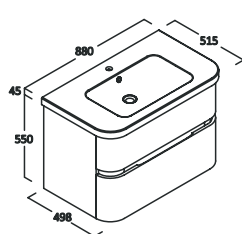

Fly

Abaco

Basi lavabo 2 cassetti con top in P Mineralgloss e O Mineralmatt / Sink base units with 2 drawers (P) Mineralgloss, (O) Mineralmatt top / Meubles 2 tiroirs avec plan vasque en (P) Mineralgloss, (O) Mineralmatt / Waschtischunterschrank, 2 Auszüge, inkl. (O) mineralmatt top oder (P) Mineralgloss top / Wastafelonderbouwkasten 2 laden met (O) Mineralmarmatt en (P) Mineralgloss wastafelblad / Основания для раковин с 2 выдвижными ящиками с (O) Mineralmatt и (P) Mineralgloss столешницами