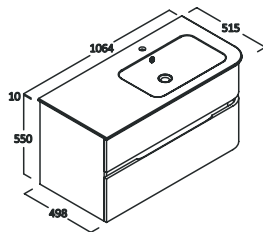

880

1080

1080 SX

1080 DX

Basi lavabo 2 cassetti con top in S1 cristallo lucido basic, S cristallo lucido, T cristallo opaco / Sink base units 2 drawers with (S1) crystal gloss basic, (S) crystal gloss (T) crystal matt tops / Meubles 2 tiroirs avec plan vasque en (S1) verre brillant basic, (S) verre brillant, (T) verre mat / Waschtischunterschrank, 2 Auszüge, inkl. (S1) hochglanz Glas basic, (S) hochglanz Glas, (T) hochglanz matt / Wastafelonderbouwkasten 2 laden met (S1) hoogglansglas basic (S) hoogglansglas, (T) mat kristalglas / Основания для раковин с 2 выдвижными ящиками и стеклянной столешницей (S1) гляцевое стекло basic, (S) гляцевое стекло, (T) лакированная матовая

864

1064

1064 SX

1064 DX

Colonna 1 anta e colonna a giorno / Column 1 door and Open column / Colonne 1 porte et colonne ouverte / Schrank 1 türig mit offenen Fächern / Kolomkast 1 deur en open hangkast / Шкаф-пенал с 1 дверцей и открытым шкафом-пенал