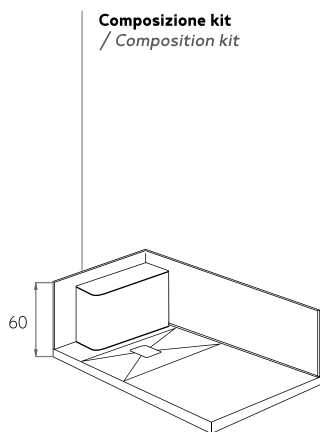

MUST

Caratteristiche funzionali

- Monoblocco in resina 170,5x70,5
- Altezza box doccia 185cm
- Spessore cristalli 6mm
- Trattamento anticalcare di serie
- Chiusure magnetiche
- Apertura scorrevole
- Assemblato senza silicone

Functional features

- Resin monoblock 170,5x70,5
- Height shower 185cm
- Crystal thickness 6mm
- Anti-limestone treatment
- Magnetic closures
- Sliding opening
- Assembled without silicone

Versione 1

Porta scorrevole 2 ante con un cristallo speciale DX o SX
Sliding door 2 doors with special crystal Right or Left

Versione 2

Porta scorrevole 2 ante con due cristalli speciali
Sliding door 2 doors with two special crystals

Versione 3

Porta scorrevole 2 ante per installazione a nicchia
Sliding door 2 doors for niche installation

Composizione kit / Composition kit

monoblocco in resina
resin monoblock

box doccia
shower cabin

+

= MUST