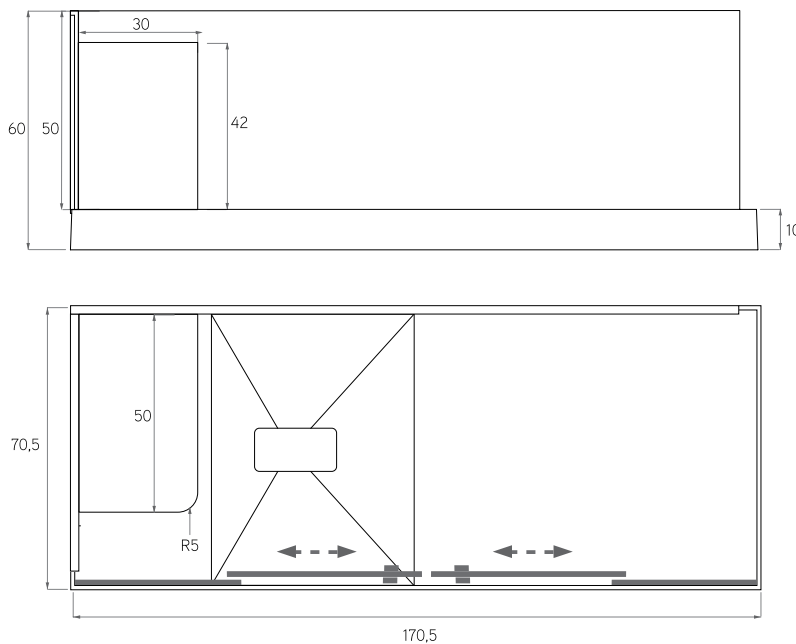

MUST

Caratteristiche funzionali

- Monoblocco in resina 170,5x70,5
- Altezza box doccia 185cm
- Spessore cristalli 6mm
- Trattamento anticalcare di serie
- Chiusure magnetiche
- Apertura scorrevole
- Assemblato senza silicone

Functional features

- Resin monoblock 170,5x70,5
- Height shower 185cm
- Crystal thickness 6mm
- Anti-limestone treatment
- Magnetic closures
- Sliding opening
- Assembled without silicone

Versione 1

Porta scorrevole 2 ante con un cristallo speciale DX o SX
Sliding door 2 doors with special crystal Right or Left

Versione 2

Porta scorrevole 2 ante con due cristalli speciali
Sliding door 2 doors with two special crystals

Versione 3

Porta scorrevole 2 ante per installazione a nicchia
Sliding door 2 doors for niche installation