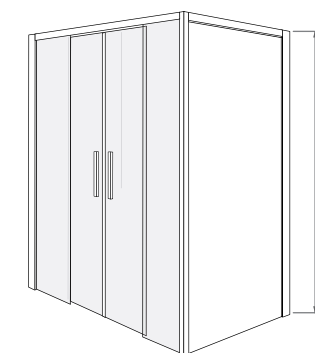

MUST

Caratteristiche funzionali

- Monoblocco in resina 170,5x70,5
- Altezza box doccia 185cm
- Spessore cristalli 6mm
- Trattamento anticalcare di serie
- Chiusure magnetiche
- Apertura scorrevole
- Assemblato senza silicone

Functional features

- Resin monoblock 170,5x70,5
- Height shower 185cm
- Crystal thickness 6mm
- Anti-limestone treatment
- Magnetic closures
- Sliding opening
- Assembled without silicone

Versione 1

Porta scorrevole 2 ante con un cristallo speciale DX o SX
Sliding door 2 doors with special crystal Right or Left

Versione 2

Porta scorrevole 2 ante con due cristalli speciali
Sliding door 2 doors with two special crystals

Versione 3

Porta scorrevole 2 ante per installazione a nicchia
Sliding door 2 doors for niche installation

Composizione kit / Composition kit

monoblocco in resina
resin monoblock

box doccia
shower cabin

+

= MUST